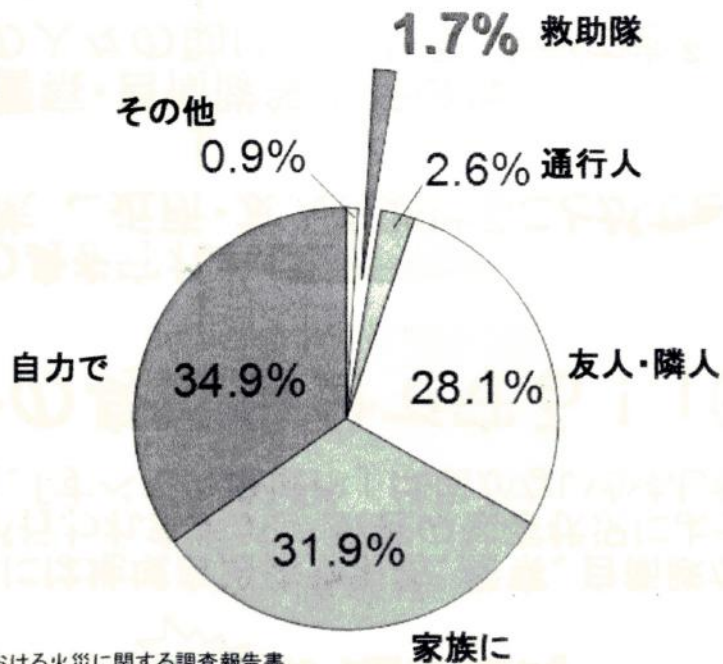

災害から身を守る

会津若松市役所 市民部危機管理課 ☎0242-39-1227

阪神・淡路大震災における救助・救出状況

兵庫県南部地震における火災に関する調査報告書
日本火災学会より

災害が起きた時

災害時には地域自治体や消防、警察、自衛隊などの「公助」が行われますが、災害の被害状況によっては「すぐに」、「すべての地域へ」は届かないかもしれません。

「自分の身は自分で守る！」(自助)

↓
自分の身を守れば、
家族・ご近所・友人を助けることができる(共助)